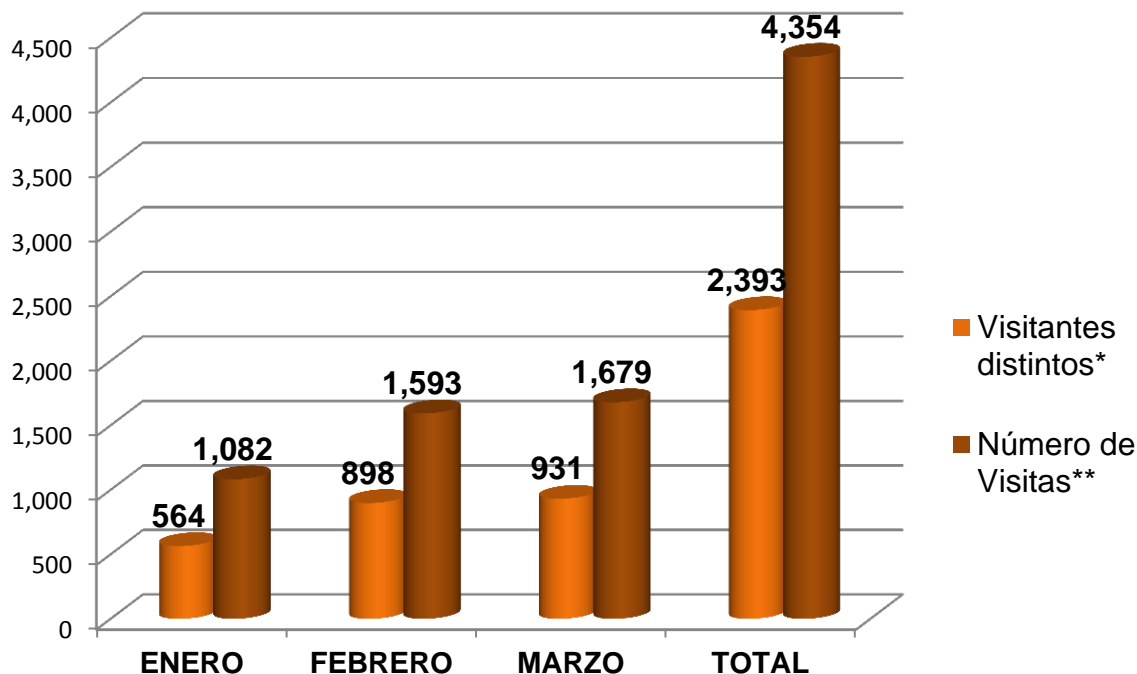

## Número de Visitas mensuales a la página

[www.conadesuca.gob.mx](http://www.conadesuca.gob.mx)

Primer Trimestre 2012

MES	Visitantes distintos*	Número de Visitas**
ENERO	564	1,082
FEBRERO	898	1,593
MARZO	931	1,679
TOTAL	2,393	4,354

\* Visitante registrado por primera vez

\*\* El mismo visitante en diferentes ocasiones